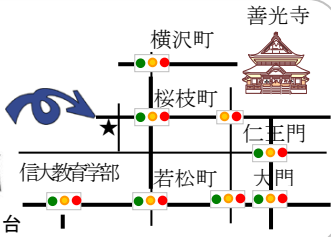

高原乃華 創業1848年信州善光寺宿櫻小路

株式会社 **三原屋**

〒380-0862  
長野県長野市桜枝町 881  
でんわ 026(234)2041  
営業時間: 8:30-18:00  
(土日祝日は不定休) 西隣りに駐車場2台

価格は  
**内税**  
表示です!

三原屋の創業は江戸時代末期の嘉永元年(1848)です。元々米穀商でしたが、大正末期から味噌醤油醸造を本業とするようになりました。善光寺で有名な長野市ですが、その西界隈の閑静な住宅街に三原屋の店舗と醸造蔵があります。善光寺ご参拝の折には是非お立ち寄りください。